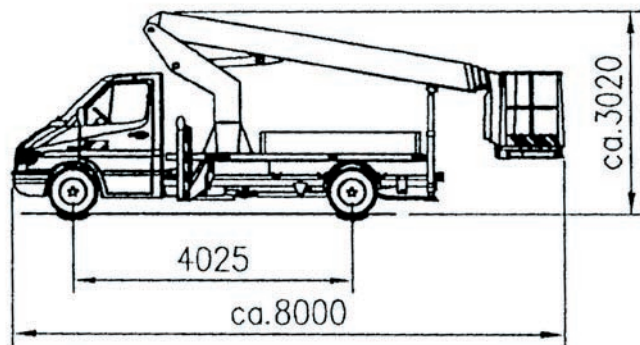

LKW-Hubbühne TL 2150

max. Arbeitshöhe ca. 21,20 m
 max. Reichweite ca. 11,20 m

- Drehbereich gegen Anschlag 450°
- Auf leichtem Trägerfahrzeug ab 3,5 t
- Abstützung vorne Klappstützen, Stützbreite 2.950 mm
- Abstützung hinten Schrägstützen 10°, Stützbreite 2.100 mm
- Kurze Rüstzeiten durch vier hydraulische Abstützungen mit Aufstellautomatik
- Geringer Platzbedarf bei der Aufstellung, dadurch vielfältige Einsatzmöglichkeiten
- Umfangreiche Schutzflankzonen zur Sicherheit des Bedienpersonals
- Bequemer Bühneneinstieg, große seitliche Reichweite, feinfühligste Steuerung