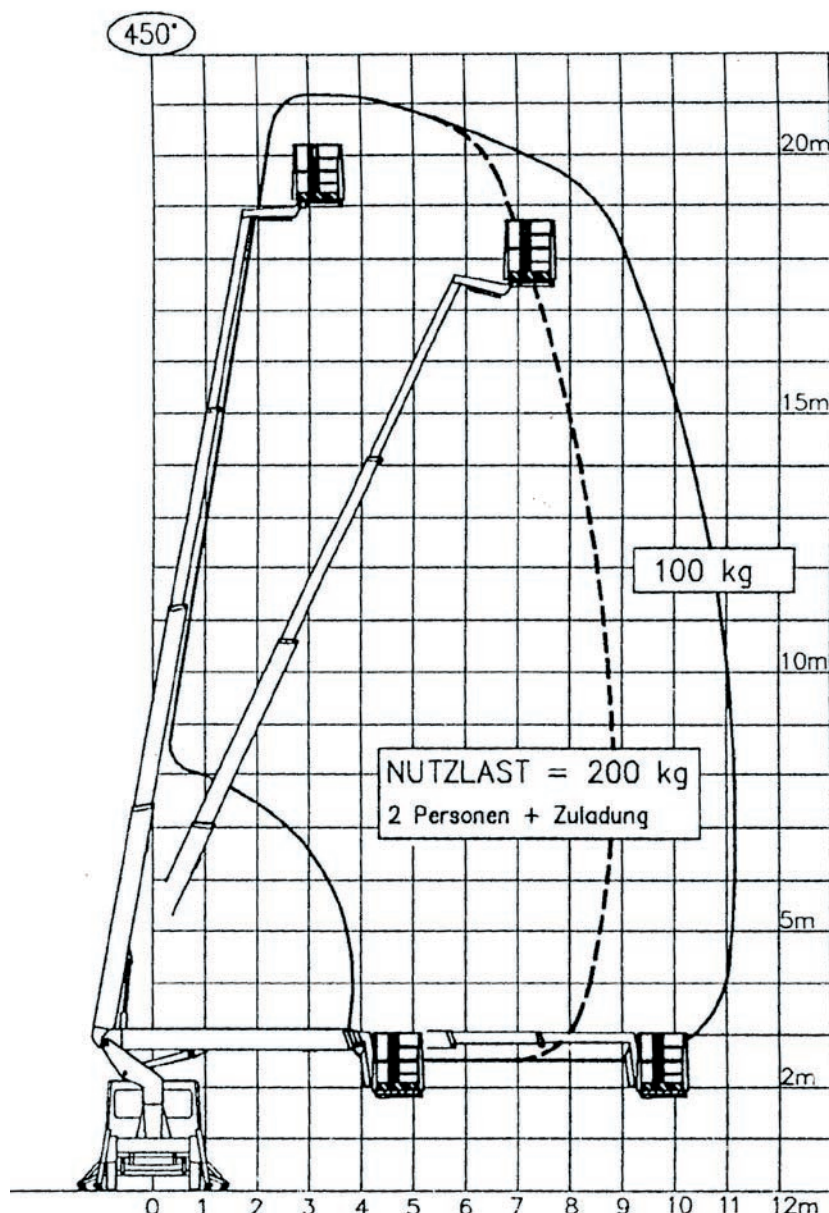

LKW-Hubbühne TL 2150

max. Arbeitshöhe ca. 21,20 m
 max. Reichweite ca. 11,20 m

- Drehbereich gegen Anschlag 450°
- Auf leichtem Trägerfahrzeug ab 3,5 t
- Abstützung vorne Klappstützen, Stützbreite 2.950 mm
- Abstützung hinten Schrägstützen 10°, Stützbreite 2.100 mm
- Kurze Rüstzeiten durch vier hydraulische Abstützungen mit Aufstellautomatik
- Geringer Platzbedarf bei der Aufstellung, dadurch vielfältige Einsatzmöglichkeiten
- Umfangreiche Schutzflankzonen zur Sicherheit des Bedienpersonals
- Bequemer Bühneneinstieg, große seitliche Reichweite, feinfühligste Steuerung